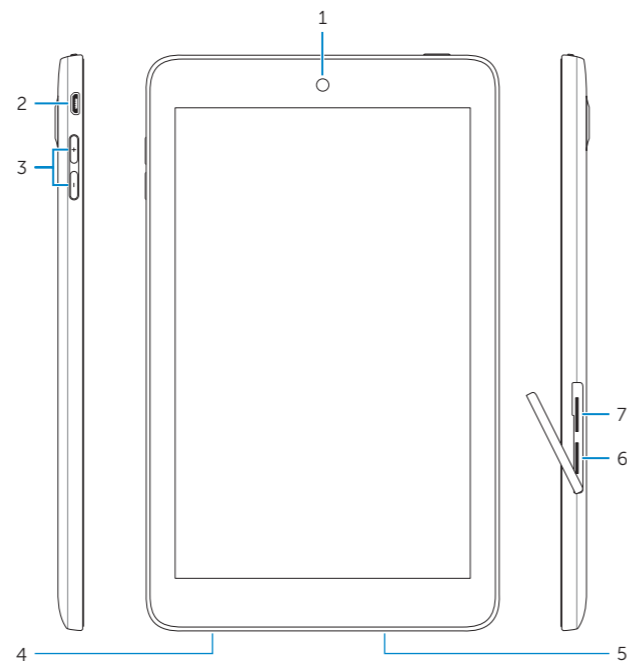

Model

รุ่น

dell.com/support

dell.com/support/manuals

dell.com/contactdell

dell.com/regulatory_compliance

Venue 7: T01C/T01C001, T01C002

Venue 8: T02D/T02D001, T01D002

Venue 7/Venue 8

Features

功能部件 | 功能 | Fitur | คุณสมบัติ

1. Front camera
2. Micro-USB port
3. Volume buttons (2)
4. Service Tag label
5. Speaker
6. MicroSD-card slot
7. Micro-SIM card slot (HSPA+ models only)
8. Power button
9. Microphone
10. Headset port
11. Rear camera

1. 正面相機
2. Micro-USB 連接埠
3. 音量按鈕 (2)
4. 服務標籤
5. 喇叭
6. MicroSD 卡插槽
7. Micro-SIM 卡插槽 (僅限 HSPA+ 機型)
8. 電源按鈕
9. 麥克風
10. 耳麥連接埠
11. 背面相機

1. กล้องหน้า
2. พอร์ต Micro-USB
3. ปุ่มเสียง (2)
4. ฉลากแท็กบริการ
5. ลำโพง
6. ช่องเสียบ MicroSD การ์ด
7. ช่องเสียบ Micro-SIM การ์ด (รุ่น HSPA+ เท่านั้น)
8. ปุ่มเปิดปิดเครื่อง
9. ไมโครโฟน
10. ช่องเสียบหูฟัง
11. กล้องหลัง