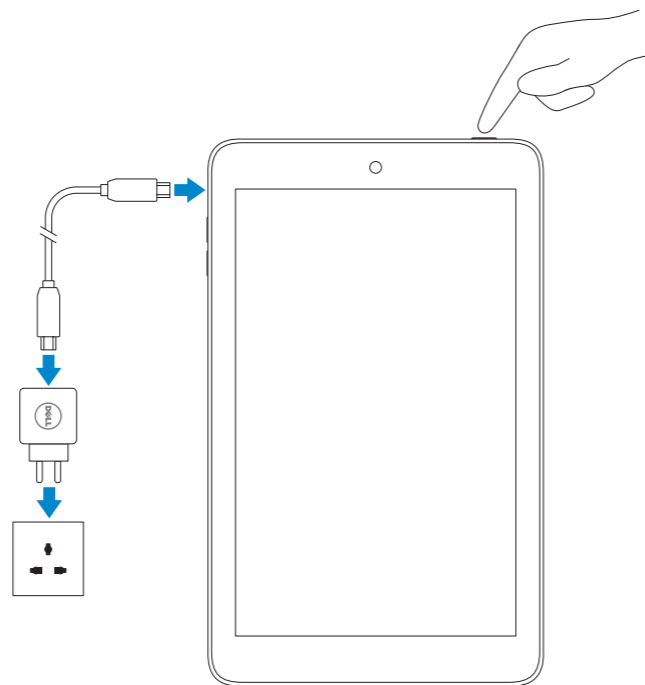

VENUE 7/8

Quick Start Guide

快速入门指南

快速入門指南

Panduan Pengaktifan Cepat

คู่มือเริ่มต้นแบบเร็ว

1 Connect the power cable and turn on your tablet

连接电源线并开启平板电脑

連接電源線並啟動平板電腦

Sambungkan kabel daya dan aktifkan tablet Anda

เชื่อมต่อสายพลังงานและเปิดแท็บเล็ตของคุณ