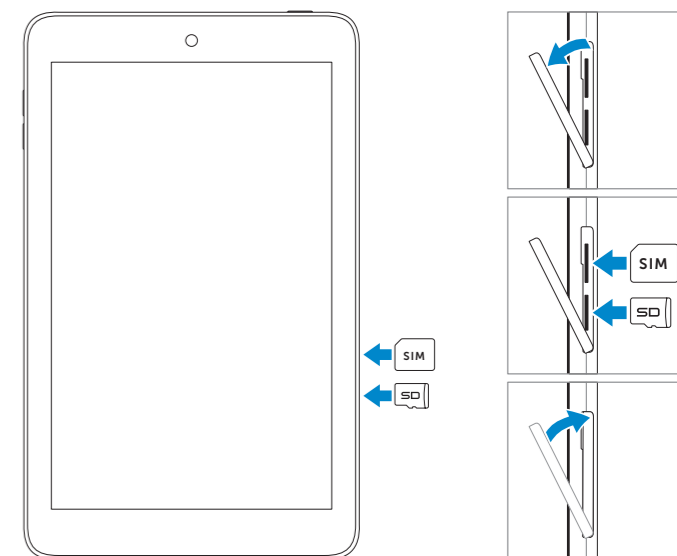

4 Insert micro-SIM card (HSPA+ models) and microSD card — optional

插入 micro-SIM 卡 (HSPA+ 型号) 和 microSD 卡 — 可选

插入 micro-SIM 卡 (HSPA+ 機型) 和 microSD 卡 — 選配

Masukkan kartu micro-SIM (model HSPA+) dan kartu microSD — opsional

ใส่ micro-SIM การ์ด (รุ่น HSPA+) และการ์ด microSD — อุปกรณ์เสริม