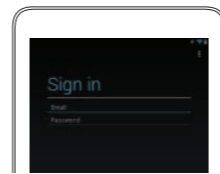

連接電源線並啟動平板電腦

Sambungkan kabel daya dan aktifkan tablet Anda

เชื่อมต่อสายพลังงานและเปิดแท็บเล็ตของคุณ

2 Finish Android setup

完成 Android 设置

完成 Android 設定

Selesaikan pengaturan Android

ดำเนินการตั้งค่า Android ให้แล้วเสร็จ

Connect to your network.

连接到网络。

連接網路。

Sambungkan ke jaringan Anda.

เชื่อมต่อกับเครือข่ายของคุณ

Sign in to your account or create a new account.

登录您的帐户或创建一个新帐户。

登入您的帳號或建立新帳號。